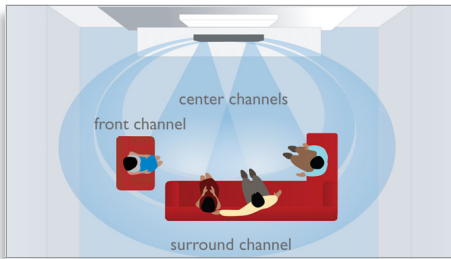

Philips
SoundBar HD home
cinema

HTS8160B

High Definition Surround Sound zonder rommel

Haal de bioscoop in huis

Ga net als in de bioscoop helemaal op in meerkanaals Surround Sound - zonder in een kamer vol luidsprekers en kabels te zitten. De Philips SoundBar met Ambisound is een compleet home cinema-systeem in één, inclusief High Definition-weergave van Blu-ray Discs.

Ontwerp dat uw leefomgeving verfraait

- Intuïtief afspelen en volumeregeling via touchscreen
- Stijlvol ontwerp met aluminium afwerking en glazen panelen

Geïntegreerd entertainment voor de ultieme ervaring

- Blu-ray Discs afspelen voor scherpe beelden in Full HD 1080p
- BD-Live (Profile 2.0) voor weergaven van Blu-ray-bonusmateriaal op internet
- Deep Color voor levendige beelden in meer dan een miljard kleuren
- x.v.Color zorgt voor natuurlijkere kleuren in video's die u opneemt met een HD-camcorder
- Optioneel dock voor het eenvoudig afspelen van uw iPod

PHILIPS
sense and simplicity

Kenmerken

Ambisound-technologie

De Ambisound-technologie levert een fantastische multikanaals Surround-ervaring met minder luidsprekers. Dit zorgt voor een meeslepende 5.1-geluidservaring. Het maakt hierbij niet uit waar u zich in de ruimte bevindt en wat de vorm en de grootte van de ruimte is. Ook heeft u geen last van rommel van meerdere luidsprekers en kabels. Ambisound levert meer geluid met minder luidsprekers door het gecombineerde effect van het psycho-akoestische fenomeen, arrayverwerking en de precieze plaatsing van de driver.